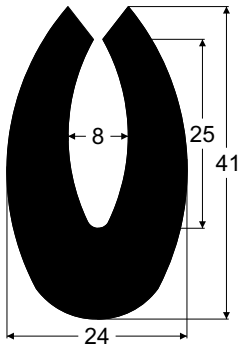

PK CODE 16-1091