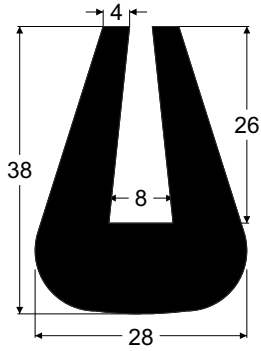

Telefon:(332) 239 02 33 Fax: 239 05 62

E-Posta: ipekoglu@ipekoglu.com.tr

TEKNE U LAST KLER

PK CODE 16-1083

PK CODE 16-1084

PK CODE 16-1085

PK CODE 16-1086

PK CODE 16-1087