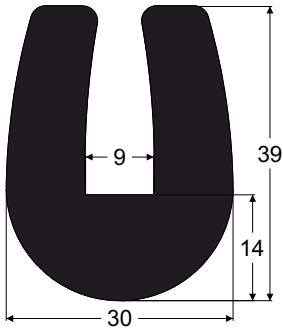

Telefon:(332) 239 02 33 Fax: 239 05 62

E-Posta: ipekoglu@ipekoglu.com.tr

TEKNE U LAST KLER

PK CODE 16-1083

PK CODE 16-1084

PK CODE 16-1085

PK CODE 16-1086

PK CODE 16-1087