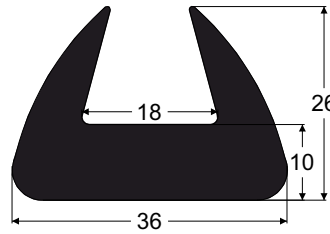

PK CODE 16-1089